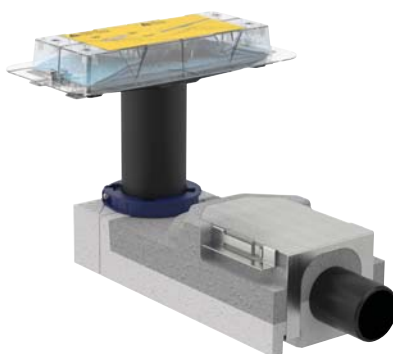

Geberit zuhanyfolyókabeépítő alapkészlet

A komplett Geberit CleanLine zuhanyfolyóka-egységhez a beépítőkészletet és a folyókát is meg kell rendelni.