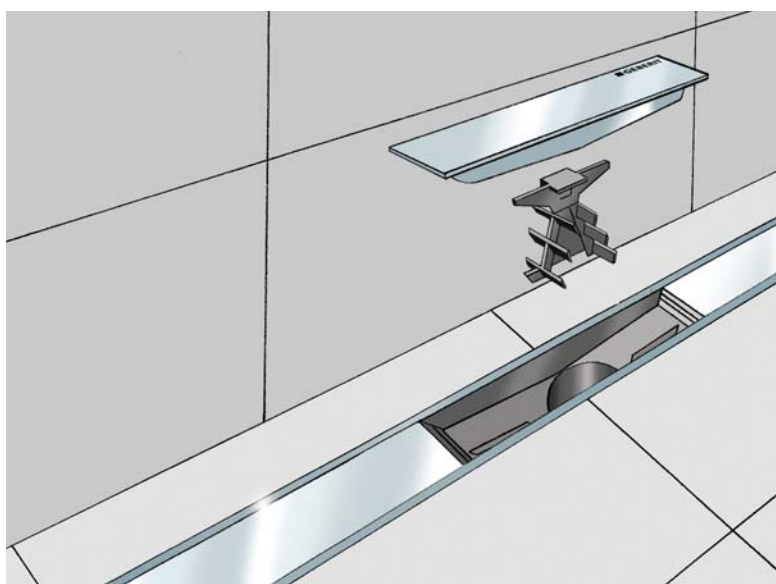

A MEGOLDÁS

A Geberit CleanLine zuhanyfolyóka nem csak tetszetős, de tisztítása is egyszerű, intelligens kialakításának köszönhetően.

NYITOTT LEFOLYÓFELÜLET:

- Nincs többé felhalmozódott lerakódás
- Könnyen kezelhető takarólap: eltávolítása egyszerű és kényelmes
- Praktikus, beépített fésűs szűrő: egyszerűen kivehető és leöblíthető